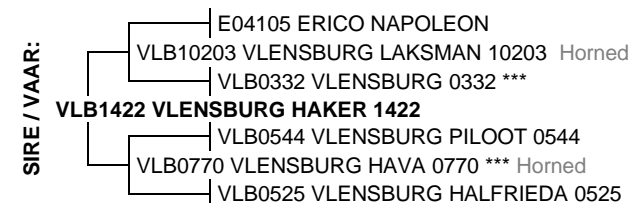

VLENSBURG Altie 1716

VLB1716

Lot. 94

HM VILJOEN, VLENSBURG POSBUS 500 PARYS 9585 TEL: 27826554262

SIMMENTALER

Birth Date: 2017/03/07   Simdex: Star: Reg. Status: CBK   FEMALE/VROULIK
Age: 29 months   Days Open: Not yet inspected
Herdbook: SP   Calvings: Reg. No: 103053377
Horn: Calving dates: