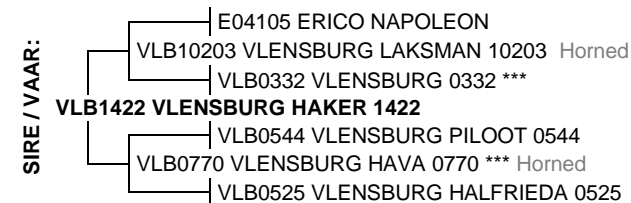

SIMMENTALER

Birth Date: 2017/03/07 DNA:

Reg. Status: REG

MALE/MANLIK

Age: 29 months

Inspection Date: 2018/05/11

Reg. No: 103053385

Herdbook: SP
Horn: