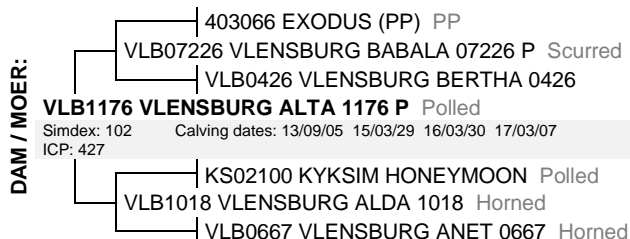

VLENSBURG Altie 1716

VLB1716

Lot. 94

HM VILJOEN, VLENSBURG POSBUS 500 PARYS 9585 TEL: 27826554262

SIMMENTALER

Birth Date: 2017/03/07   Simdex: Star: Reg. Status: CBK   FEMALE/VROULIK
Age: 29 months   Days Open: Not yet inspected
Herdbook: SP   Calvings: Reg. No: 103053377
Horn: Calving dates: