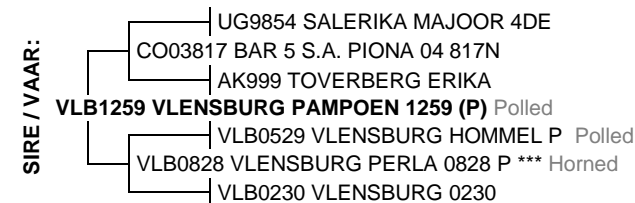

VLENSBURG LORETTE 1657

VLB1657

Lot. 74

HM VILJOEN, VLENSBURG POSBUS 500 PARYS 9585 TEL: 27826554262

SIMMENTALER

Birth Date: 2016/10/09   Simdex: ,   Star: Reg. Status: REG   FEMALE/VROULIK
Age: 34 months   Days Open: Inspection Date: 2019/06/04
Herdbook: SP   Calvings: Reg. No: 103002259
Horn: Polled   Calving dates:

July 2019 South African Simmentaler GROUP BREEDPLAN Simmentaler SA - www.simmentaler.org / info@simmentaler.org / 051 446 0580/2

2019	CED	CEM	BW	200	400	600	MCW	MILK	SC	DC	EMA	IMF%	RBY%	SFL	SGF	TS
EBV	+3.3	+8.4	+1.1	+13	+18	+17	+13	+0	-0.4	-1.4	+0.1	+0.0	-0.1	+67	+96	+98
ACC	43%	38%	71%	69%	70%	71%	66%	45%	46%	33%	43%	40%	57%			
BREED	+0.8	+1.0	+1.4	+17	+27	+33	+34	+5	+0.4	-0.5	+0.3	+0.1	+0.2	+56	+111	+138

Seller's remarks / Verkoper se kommentaar:

Swaar dragtig , multiparing met Simbra bulle VLB16300 , VLB16321C en VLB16327C.

R _____

VLENSBURG Lien 1664

VLB1664

Lot. 75

HM VILJOEN, VLENSBURG POSBUS 500 PARYS 9585 TEL: 27826554262

SIMMENTALER

Birth Date: 2016/11/01   Simdex: 127   Star: Reg. Status: REG   FEMALE/VROULIK
Age: 33 months   Days Open: 361   Inspection Date: 2019/06/04
Herdbook: SP   Calvings: 1   Reg. No: 103006227
Horn: Calving dates: 18/09/02