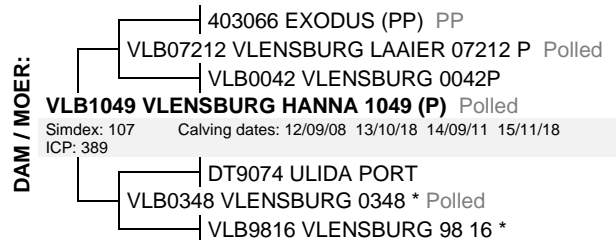

Seller's remarks / Verkoper se kommentaar:

Swaar dragtig , multiparing met Simmentalerbulle VLB15219 , VLB16202 , VLB16215 en VLB16221.

R _____

VLENSBURG Hannie 1441 (AI)

VLB1441

Lot. 15

HM VILJOEN, VLENSBURG POSBUS 500 PARYS 9585 TEL: 27826554262

SIMMENTALER

Birth Date: 2014/09/11 Simdex: 110 Star: Reg. Status: REG FEMALE/VROULIK
 Age: 59 months Days Open: 333 Inspection Date: 2017/05/11
 Herdbook: SP Calvings: 3 Reg. No: 102752110
 Horn: Calving dates: 16/10/18 17/09/30 18/09/30