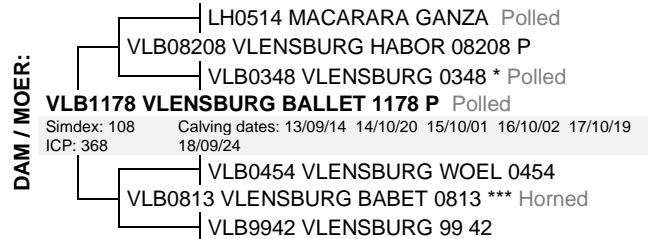

VLENSBURG BIEBIE 1566

VLB1566

Lot. 62

HM VILJOEN, VLENSBURG POSBUS 500 PARYS 9585 TEL: 27826554262

SIMMENTALER

Birth Date: 2015/10/01   Simdex: 101,   Star: Reg. Status: REG   FEMALE/VROULIK
Age: 46 months   Days Open: 162   Inspection Date: 2018/05/11
Herdbook: SP   Calvings: 2   Reg. No: 102891116
Horn: Polled   Calving dates: 17/09/21 19/03/20