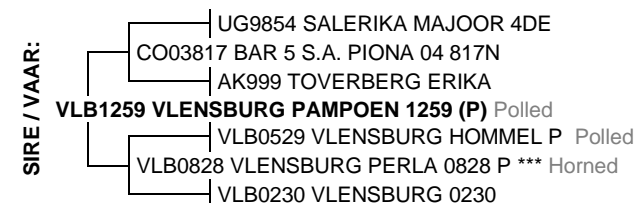

Inspection Date: 2018/05/11

Herdbook: SP

Calvings: 2

Reg. No: 102880671

Horn:

Calving dates: 17/09/04 19/03/12

July 2019 South African Simmentaler GROUP BREEDPLAN

Simmentaler SA - www.simmentaler.org / info@simmentaler.org / 051 446 0580/2