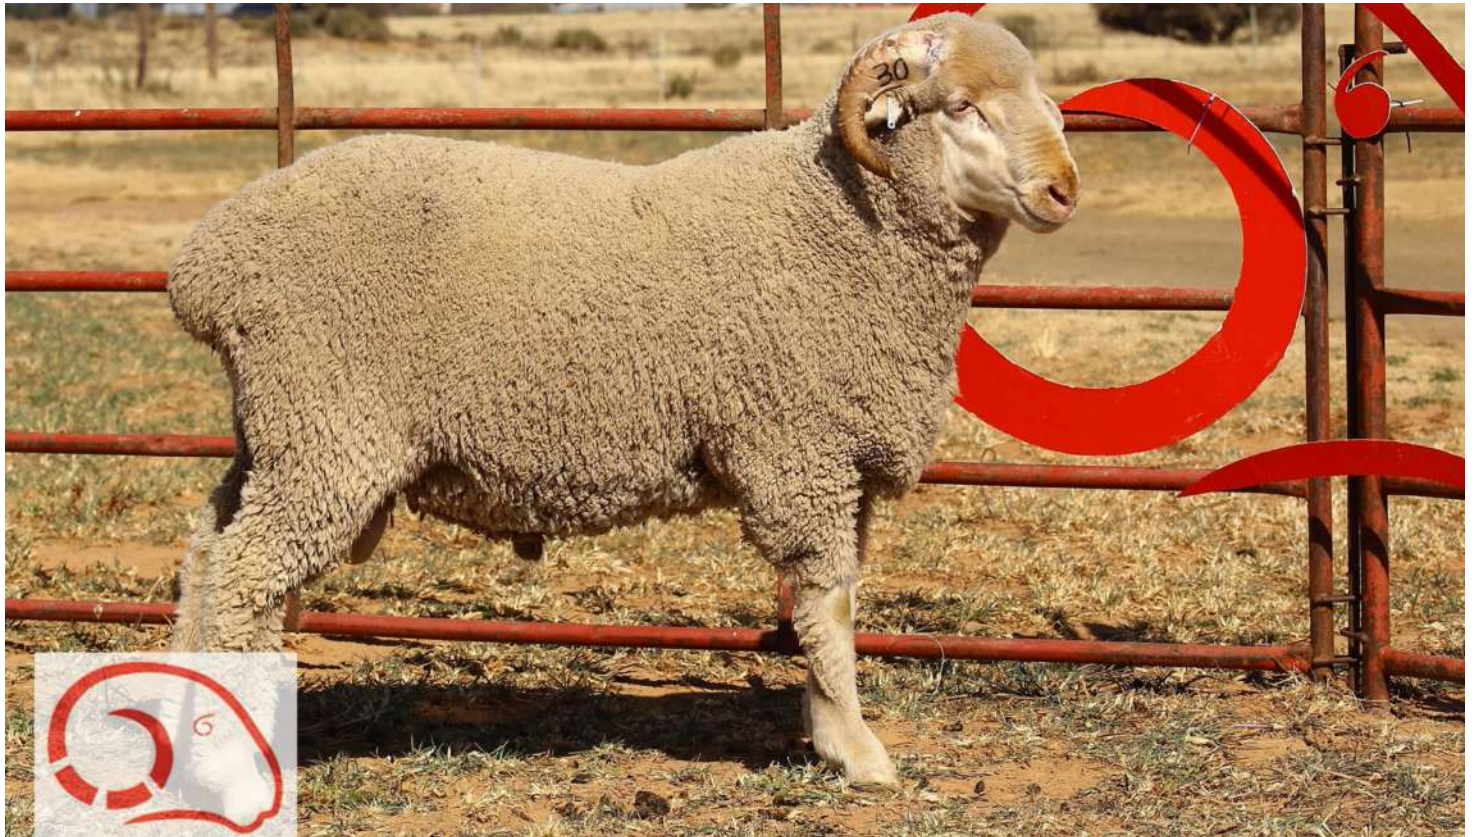

HEUNINGKRAMS
MERINO'S

Since 1927

40ste SIMULCAST PRODUKSIEVEILING

LOT: 30

SKAAP NOMMER:	LG	GDT	VD	STDA	KVV
345-19-0387	80	341.7	18.7	3.30	17.6

GF	SO	GS	VAAR	LGI	GDTI	VDI
99.7	62.5	1	JR	114	107	97

[KLIK HIER VIR VIDEO](#)

BKB

The Trusted Home of Agriculture
Die Betroubare Tuiste van Landbou