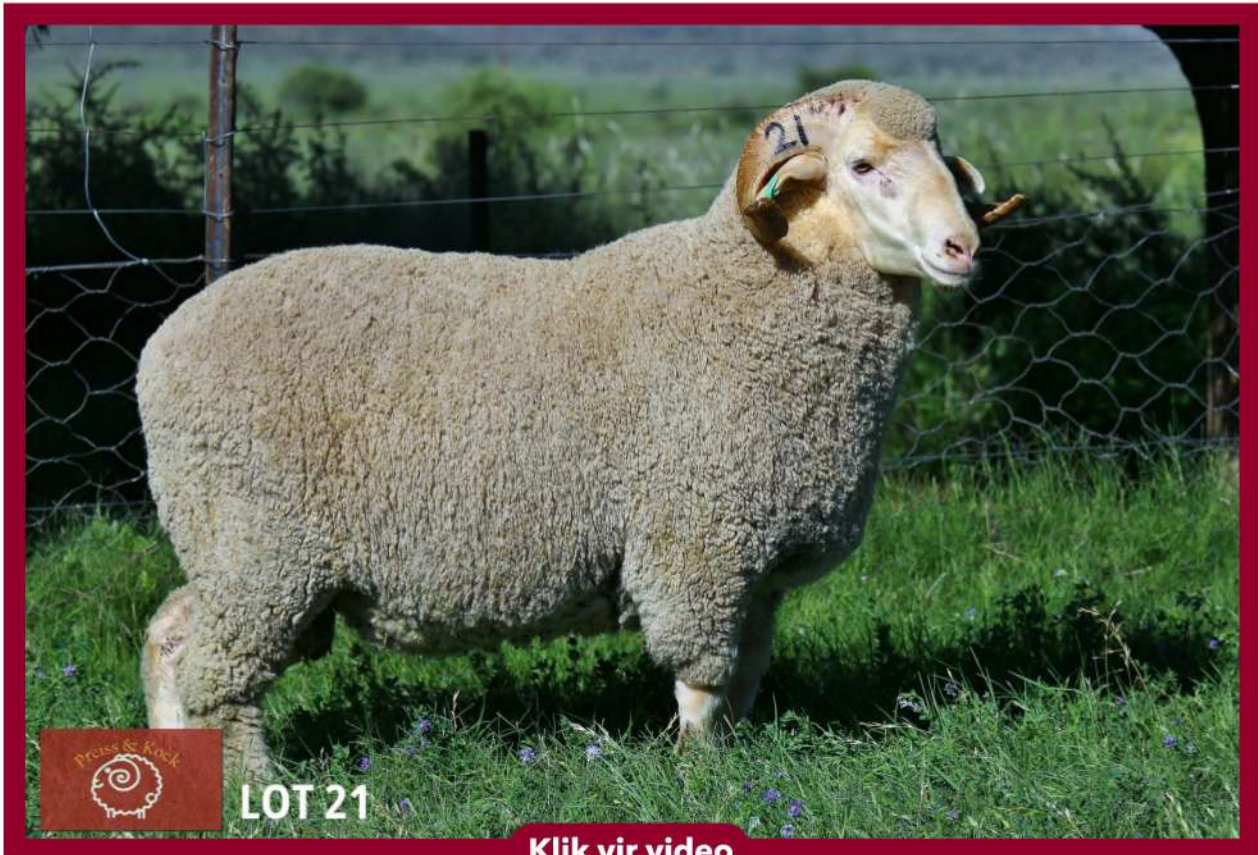

BKB

The Trusted Home of Agriculture
 Die Betroubare Tuiste van Landbou

SIMULCAST VEILING
PREISS & KOCK PRODUKSIEVEILING

LOT 20

Klik vir video

LOT NR	20		
RAM ID	283		
Geboorte status	1		
Vaar	Freddie		
EIENSKAP	INDEKS	TOETS WAARDE	
Liggaamsmassa			kg
Gem Daaglikse Groei			gram
Skoonvagmassa			kg
Veseldikte			mikr
Stapellengte			mm
Seleksie Indeks %		Rangorde	
Toetsdatum		Huidige waardes	
Notas	Ligg massa	94	kg
	Veseldikte	22.2	mikr
	Skoonopbr	76.1	%
	CV	15.8	%
	SD	3.7	
	Gemaksfaktor	99.1	%
Koper			Prys

BKB

The Trusted Home of Agriculture
Die Betroubare Tuiste van Landbou

SIMULCAST VEILING
PREISS & KOCK PRODUKSIEVEILING

LOT 21

Klik vir video

LOT NR	21		
RAM ID	118		
Geboorte status	1		
Vaar	Bunch		
EIENSKAP	INDEKS	TOETS WAARDE	
Liggaamsmassa		kg	
Gem Daaglikse Groei		gram	
Skoonvagmassa		kg	
Veseldikte		mikr	
Stapellengte		mm	
Seleksie Indeks %		Rangorde	
Toetsdatum		Huidige waardes	
Notas	Ligg massa	90	kg
	Veseldikte	21.5	mikr
	Skoonopbr	77	%
	CV	15.2	%
	SD	3.4	
	Gemaksfaktor	99.2	%
Koper		Prys	