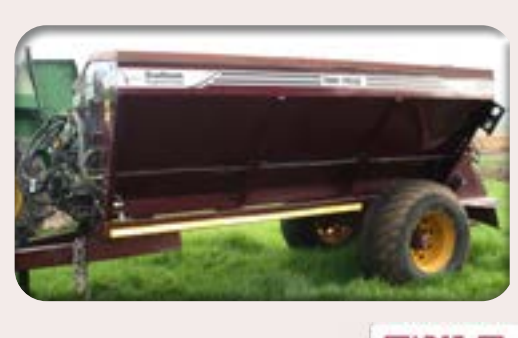

1 x 22500lt Diesel tenk

ANDER:

- 1 x Klerk skaal, 60 ton, 25m met sagteware en rekenaar
- 1 x Roelf Swart SG boontjie skeier
- 1 x Bakkiehyser vir silo of put
- 1 x Grondboor -3 punt
- 2 x Elektriese motors, 30kw & 22kw
- 20 x Boorgat pype met stange, 70mm x 7m
- 2 x "Catwalks" vir planters, 9m
- 2 x Graan Augers
- 8 x Skoffel kunsmis tenks
- 3 x Quick hitch
- 8 x Kunsmispompe + pype
- 2 x Swaardiens presse
- Aantal implemente balke
- Skroot

TALTEC TOERUSTING:

- 20 x Skaaphekke
- 1 x Bees neklamp
- 1 x Uitkeer hek
- 46 x Bees hekke, 3m
- 1 x Opvang voerhek na drukgang
- 6 x Oopmaak hekke, 3m
- 1 x Drukgang

SPILPUNTE & TOERUSTING:

- 1 x Agrico - 8 torings, 54ha
- 1 x Valley - 7 torings, 54ha
- 2 x KSB pompe ETA 80-250
- 2 x Dompel pompe, 2.2kw
- 2 x Motors - 37kw & 45kw
- 2 x Transformers - "step up, step down"