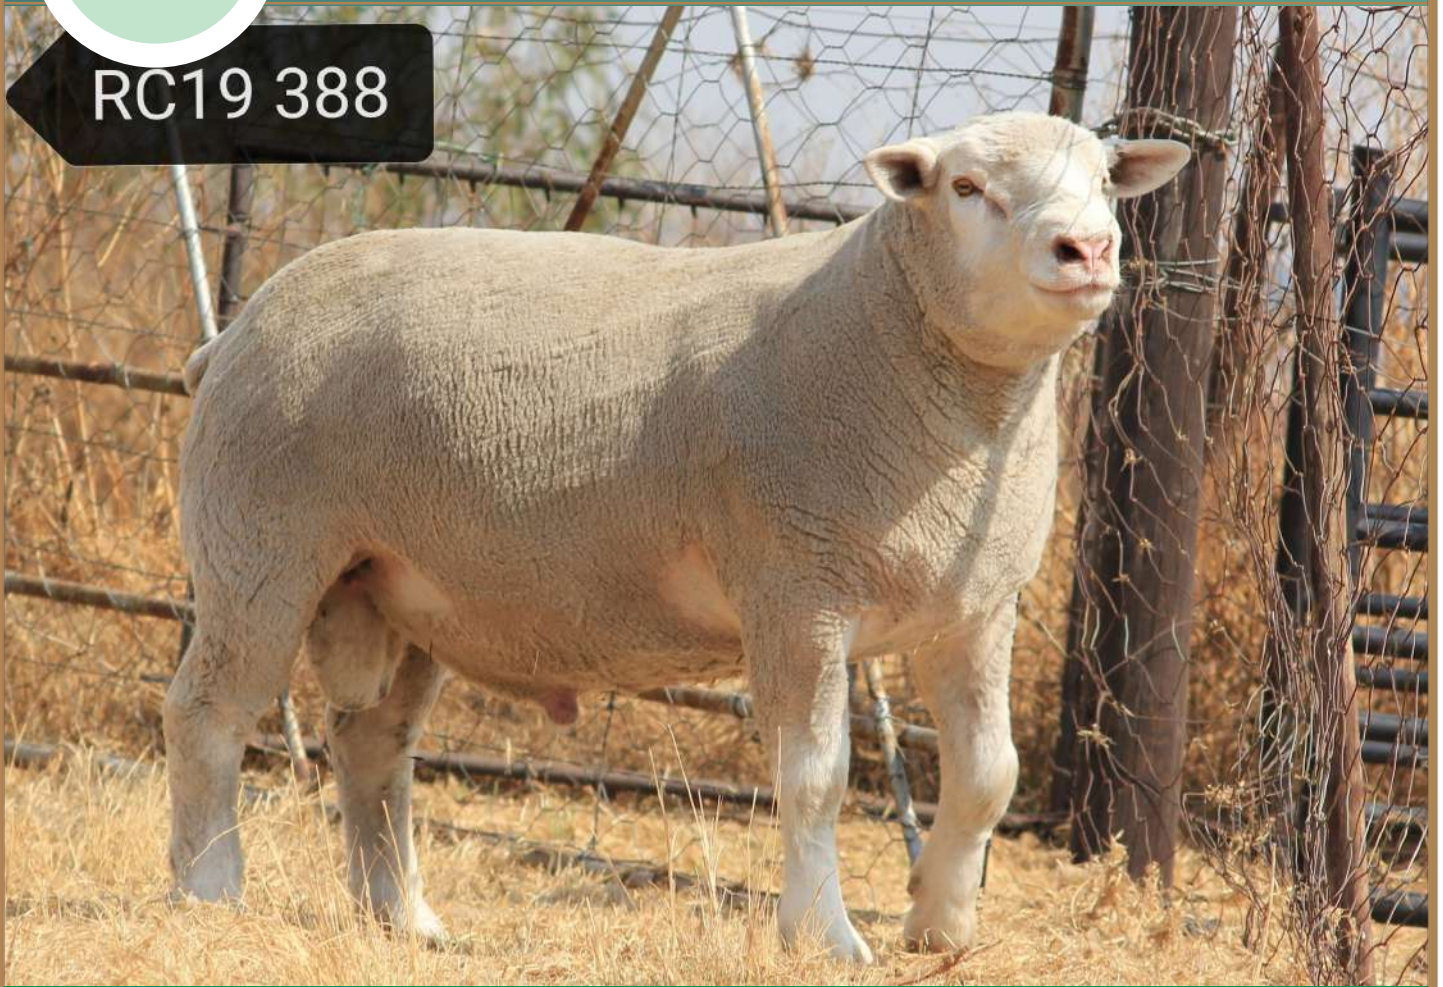

Opmerking / Prys: Dragtig van JL12029

BKB

The Trusted Home of Agriculture
Die Betroubare Tuiste van Landbou

LOT: 65

RC19 388

LOT: 65

RAM | RAMME

0574722 MEV. R.C. HARMSE, POSBUS 955, ERMELO, 2350