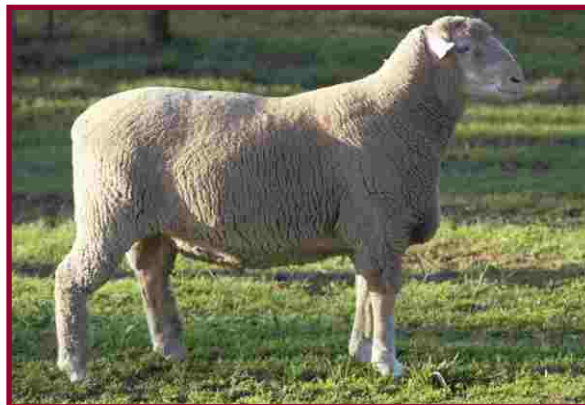

LOT 99

Lot: 99   18-0262JW   (2)   Ram   Gebdat: 07/09/2018   Prys:

# 17-0041JW (2)	15-0278JW (2)		08-0054AVM (2)
		^ 12-0220JW (1)	
	12-0126WTM (2)		11-0162JW (2)
^OEL: 24 mde	^ILP: 365 dae	^Geb/Lam: 5/6	^Spn: 5 ^SpnIdx: 103
Speen Idx: 101			
SpnDir(%): 96	SpnMat(%): 108	Na Spn(%): 96	TGG (%) : 105
Skeer Dat: 04/02/2020			VMI: 102

The Trusted Home of Agriculture
Die Betroubare Tuiste van Landbou