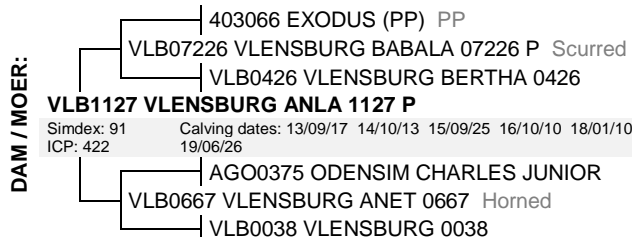

VLENSBURG ALLIE 1553

VLB1553

Lot. 69

HM VILJOEN,VLENSBURG POSBUS 500 PARYS 9585 TEL:27826554262

SIMMENTALER

Birth Date: 2015/09/25   Simdex: 100,   Star: Reg. Status: REG   FEMALE/VROULIK
Age: 59 months   Days last calved: 154   ICP: 460   Inspection Date: 2018/05/11
Herdbook: SP   Calvings: 3   Reg. No: 102880812
Horn: Calving dates: 17/09/18 18/11/14 20/03/26