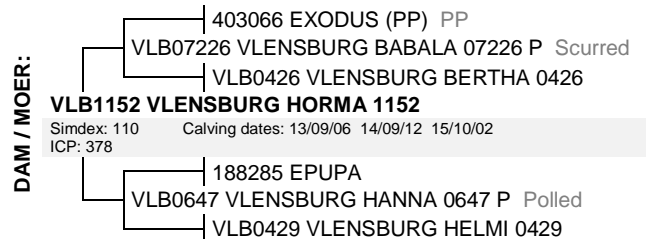

VLENSBURG HERNA 1443

VLB1443

Lot. 51

HM VILJOEN, VLENSBURG POSBUS 500 PARYS 9585 TEL: 27826554262

SIMMENTALER

Birth Date: 2014/09/12   Simdex: 108   Star: Reg. Status: REG   FEMALE/VROULIK
Age: 71 months   Days last calved: 338   ICP: 371   Inspection Date: 2017/05/11
Herdbook: SP   Calvings: 4   Calving dates: 16/09/07 17/11/20 18/10/21 19/09/24
Horn: Reg. No: 102752136