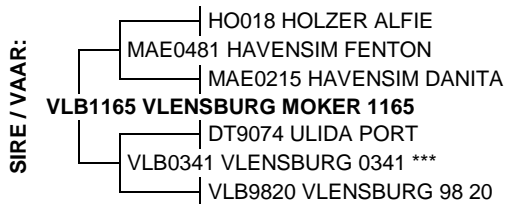

VLENSBURG ALLIE 1553

VLB1553

Lot. 69

HM VILJOEN,VLENSBURG POSBUS 500 PARYS 9585 TEL:27826554262

SIMMENTALER

Birth Date: 2015/09/25   Simdex: 100,   Star: Reg. Status: REG   FEMALE/VROULIK
Age: 59 months   Days last calved: 154   ICP: 460   Inspection Date: 2018/05/11
Herdbook: SP   Calvings: 3   Reg. No: 102880812
Horn: Calving dates: 17/09/18 18/11/14 20/03/26