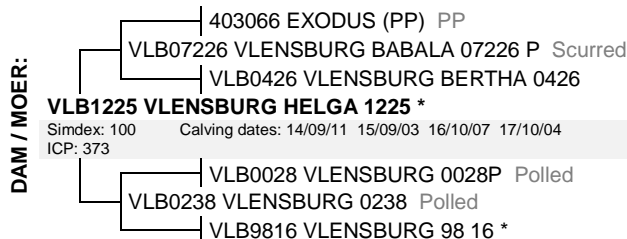

VLENSBURG Holga 1530 (AI)

VLB1530

Lot. 68

HM VILJOEN,VLENSBURG POSBUS 500 PARYS 9585 TEL:27826554262

SIMMENTALER

Birth Date: 2015/09/03   Simdex: 70   Star: Reg. Status: REG   FEMALE/VROULIK
Age: 59 months   Days last calved: 160   ICP: 378   Inspection Date: 2018/05/11
Herdbook: SP   Calvings: 2   Reg. No: 102880457
Horn: Calving dates: 19/03/08 20/03/20