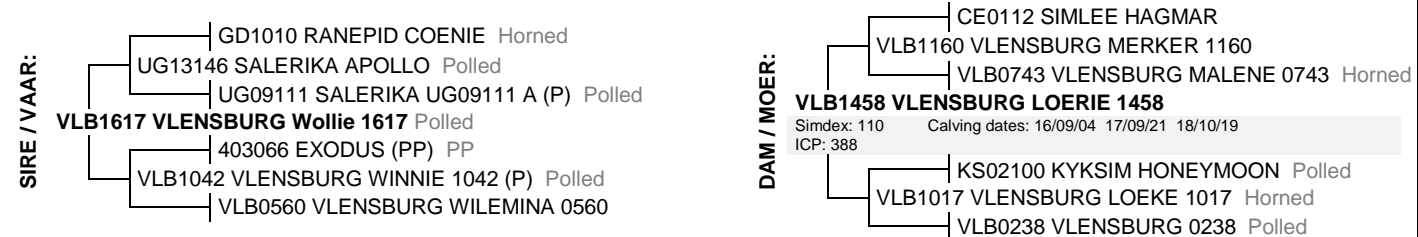

July 2020 South African Simmentaler BREEDPLAN Simmentaler SA - www.simmentaler.org / info@simmentaler.org / 051 446 0580/2

2020	CED	CEM	BW	200	400	600	MCW	MILK	SC	DC	EMA	IMF%	RBY%	SBI (R)	SPI (R)
EBV	-6.4	+0.4	+2.8	+10	+9	+13	+12	+3	+0.4	--	-0.4	--	-0.4	+272	+296
ACC	33%	27%	68%	64%	66%	68%	62%	37%	30%		29%		37%		
BREED	+0.8	+0.8	+1.4	+17	+26	+32	+33	+5	+0.4	-0.7	+0.2	+0.1	+0.2	+491	+478

Seller's remarks / Verkoper se kommentaar:
Swaardragtig van Simbrabulle VLB16300 , VLB16327C en VLB17309C

R _____

VLENSBURG ALTIE 1854

VLB1854

Lot. 119

HM VILJOEN,VLENSBURG POSBUS 500 PARYS 9585 TEL:27826554262

SIMMENTALER

Birth Date: 2018/11/14   **Simdex:** ,   **Star:**   **Reg. Status:** CBK   **FEMALE/VROULIK**
Age: 21 months   **Days last calved:**   **ICP:**   Not yet inspected
Herdbook: SP   **Calvings:**   **Reg. No:** 103220869
Horn: **Calving dates:**