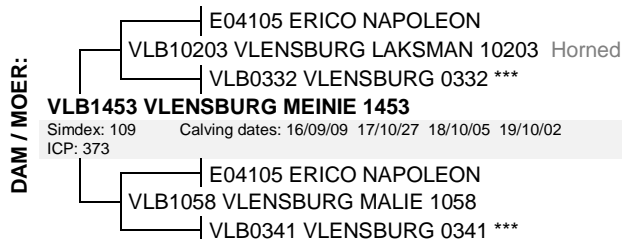

July 2020 South African Simmentaler BREEDPLAN

Simmentaler SA - www.simmentaler.org / info@simmentaler.org / 051 446 0580/2

2020	CED	CEM	BW	200	400	600	MCW	MILK	SC	DC	EMA	IMF%	RBY%	SBI (R)	SPI (R)
EBV	+3.2	+0.7	+0.9	+20	+41	+48	+63	-2	+0.5	-1.7	+0.2	+0.4	+0.3	+713	+650
ACC	38%	33%	70%	66%	67%	69%	64%	42%	44%	33%	35%	37%	42%		
BREED	+0.8	+0.8	+1.4	+17	+26	+32	+33	+5	+0.4	-0.7	+0.2	+0.1	+0.2	+491	+478

Seller's remarks / Verkoper se kommentaar:
n Sterk poena bul met goeie groeisyfers

R _____

VLENSBURG 18349

VLB18349

Lot. 101

HM VILJOEN, POSBUS 500 PARYS 9585 TEL: 27826554262

SIMBRA

Birth Date: 2018/10/27 DNA: C19-06707, SV
Age: 22 months
Herdbook: SP
Horn:

Reg. Status: REG
Inspection Date: 2020/05/05

MALE/MANLIK
Reg. No: 172547846