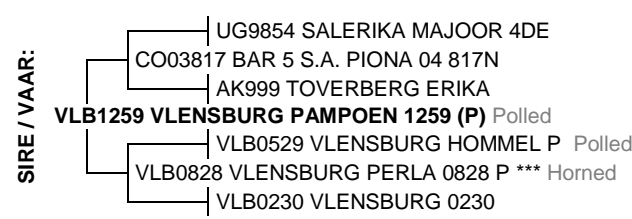

VLENSBURG HELNA 1663

VLB1663

Lot. 85

HM VILJOEN,VLENSBURG POSBUS 500 PARYS 9585 TEL:27826554262

SIMMENTALER

Birth Date: 2016/10/25   Simdex: 113,   Star: Reg. Status: REG   FEMALE/VROULIK
Age: 46 months   Days last calved: 290   ICP: 415   Inspection Date: 2019/06/04
Herdbook: SP   Calvings: 2   Reg. No: 103002382
Horn: Polled   Calving dates: 18/09/22 19/11/11