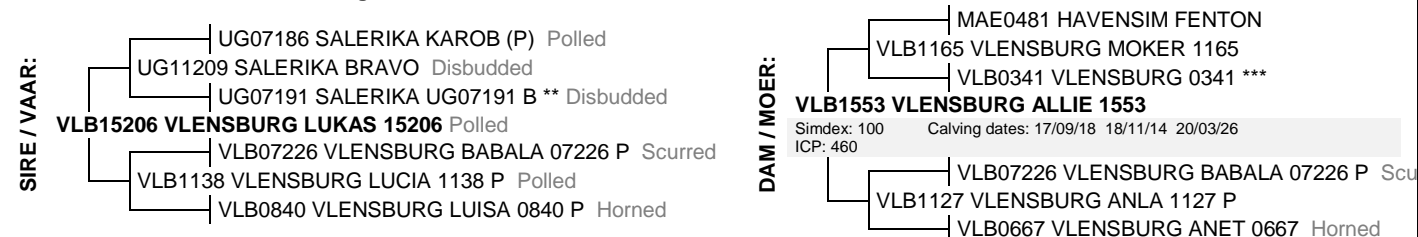

July 2020 South African Simmentaler BREEDPLAN Simmentaler SA - www.simmentaler.org / info@simmentaler.org / 051 446 0580/2

2020	CED	CEM	BW	200	400	600	MCW	MILK	SC	DC	EMA	IMF%	RBY%	SBI (R)	SPI (R)
EBV	+5.6	+2.5	+0.3	+18	+31	+36	+52	+0	+0.7	--	--	--	--	+652	+606
ACC	35%	30%	68%	64%	65%	67%	62%	38%	41%						
BREED	+0.8	+0.8	+1.4	+17	+26	+32	+33	+5	+0.4	-0.7	+0.2	+0.1	+0.2	+491	+478

Seller's remarks / Verkoper se kommentaar:
7+ Maande dragtig van Simbrabulle VLB16300 , VLB16327C en VLB17309C

R _____