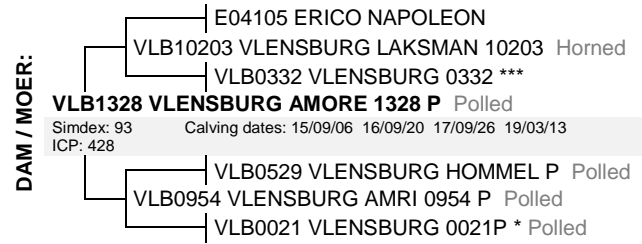

VLENSBURG AMMIE 1649 (AI)

VLB1649

Lot. 70

HM VILJOEN, VLENSBURG POSBUS 500 PARYS 9585 TEL: 27826554262

SIMMENTALER

Birth Date: 2016/09/20   **Simdex:** 100   **Star:**   **Reg. Status:** REG   **FEMALE/VROULIK**
Age: 47 months   **Days last calved:** 159   **ICP:** 376   **Inspection Date:** 2019/06/04
Herdbook: SP   **Calvings:** 2   **Reg. No:** 103002002
Horn: **Calving dates:** 19/03/11 20/03/21