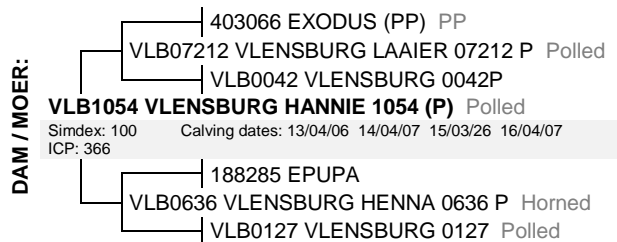

Seller's remarks / Verkoper se kommentaar:

8 Maande dragtig van Simmentalerbulle VLB15219 , VLB16213 , VLB17225 en VLB17230

R _____

VLENSBURG HANLU 1320 (AI)

VLB1320

Lot. 3

HM VILJOEN, VLENSBURG POSBUS 500 PARYS 9585 TEL: 27826554262

SIMMENTALER

Birth Date: 2013/04/06 Simdex: 101 Star: Reg. Status: REG FEMALE/VROULIK
 Age: 88 months Days last calved: 348 ICP: 368 Inspection Date: 2016/03/07
 Herdbook: SP Calvings: 5 Reg. No: 102529443
 Horn: Polled Calving dates: 15/09/05 16/10/19 17/09/26 18/09/17 19/09/14