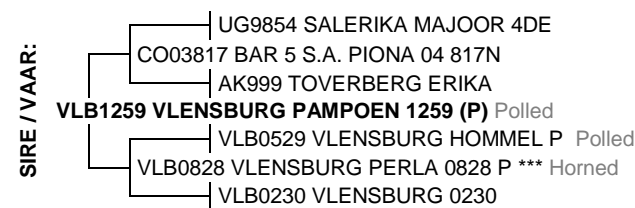

VLENSBURG MIEKIE 1666

VLB1666

Lot. 74

HM VILJOEN,VLENSBURG POSBUS 500 PARYS 9585 TEL:27826554262

SIMMENTALER

Birth Date: 2016/11/03   Simdex: 103,   Star: Reg. Status: REG   FEMALE/VROULIK
Age: 45 months   Days last calved: 158   ICP: 533   Inspection Date: 2019/06/04
Herdbook: SP   Calvings: 2   Reg. No: 103006243
Horn: Polled   Calving dates: 18/10/06 20/03/22