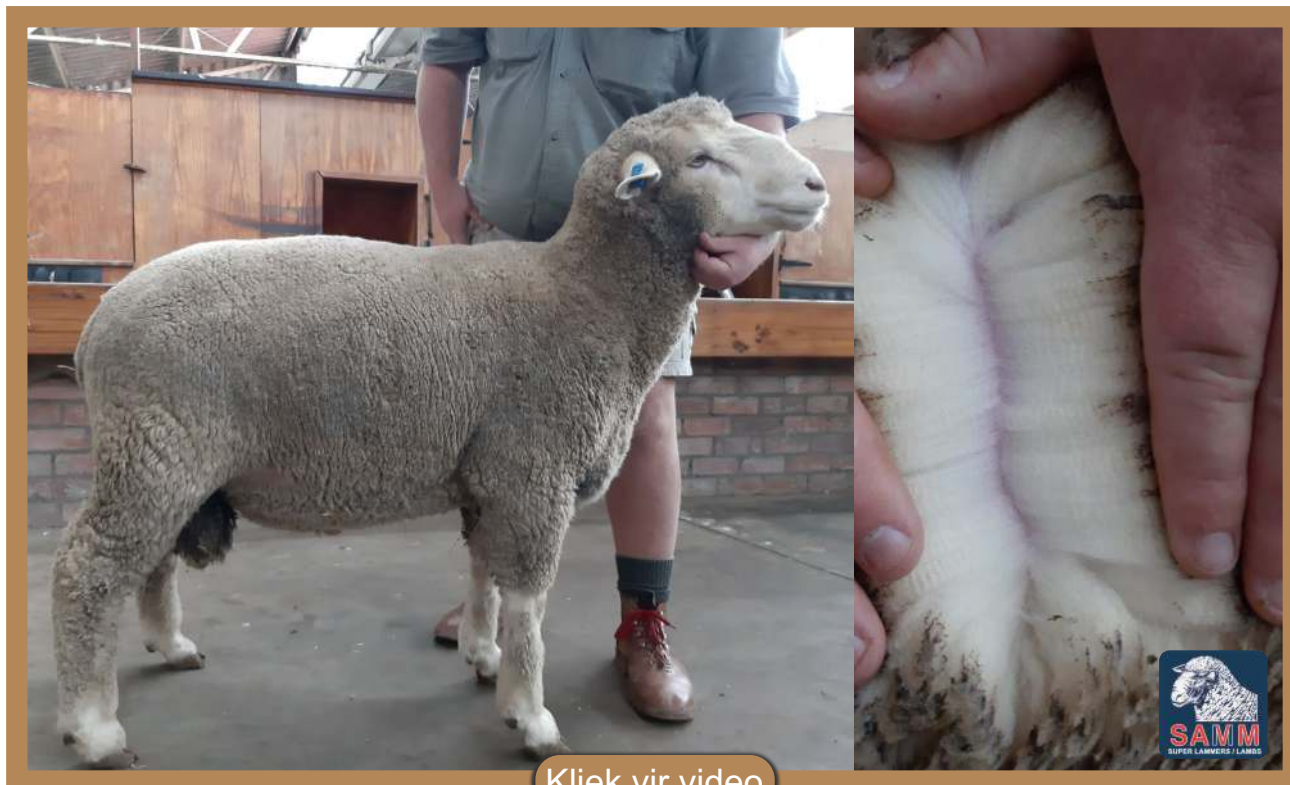

VISUELE BEOORDELING

Wolpunt	Bouvormpunt	Ster
7+	7	★

The Trusted Home of Agriculture
 Die Betroubare Tuiste van Landbou

SIMULCAST VEILING

45^{STE} UNIVERSITEIT STELLENBOSCH
PRODUKSIEVEILING

LOT 67

Klik vir video