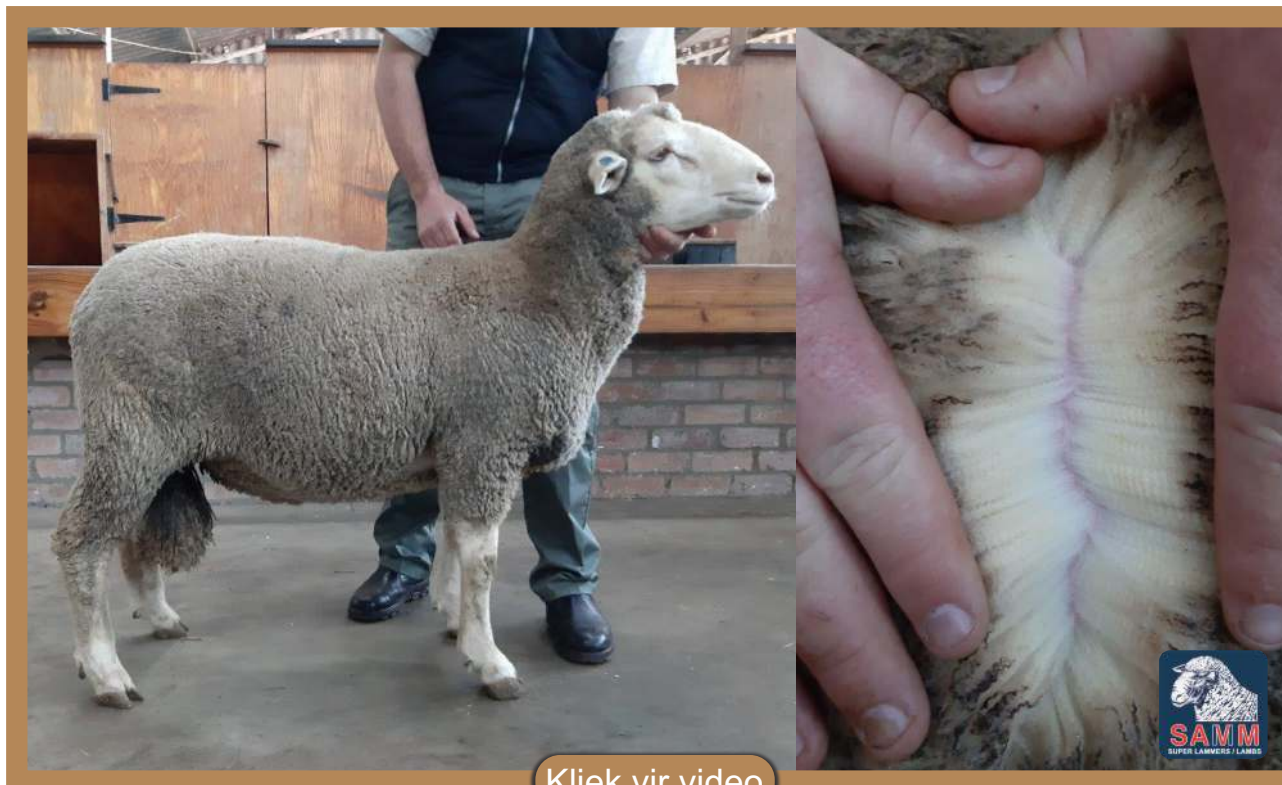

VISUELE BEOORDELING

Wolpunt	Bouvormpunt	Ster
7+	7+	★

The Trusted Home of Agriculture
Die Betroubare Tuiste van Landbou

SIMULCAST VEILING

45^{STE} UNIVERSITEIT STELLENBOSCH
PRODUKSIEVEILING

LOT 73

Klik vir video