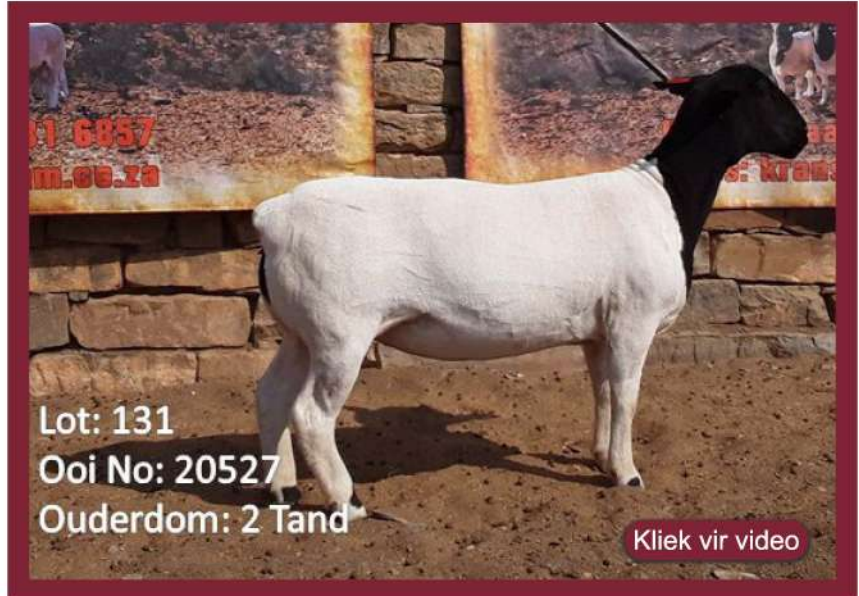

**SEL : 063 262 8240  
 kranskop@hantam.co.za**

Lot: 131  
 Ooi No: 20527  
 Ouderdom: 2 Tand

Kliek vir video

WAARBORG 1  
 GEDOSSEER VALBENTAL, IVERMAX +AD3E  
 GEËNT REV 1, MULTIVAX P+

LOT	OOR-NO	OUERDOM	DRAG. INDEKS	GEB. STATUS	PRYS
131	20527	2 - TAND	-	1 - LING	