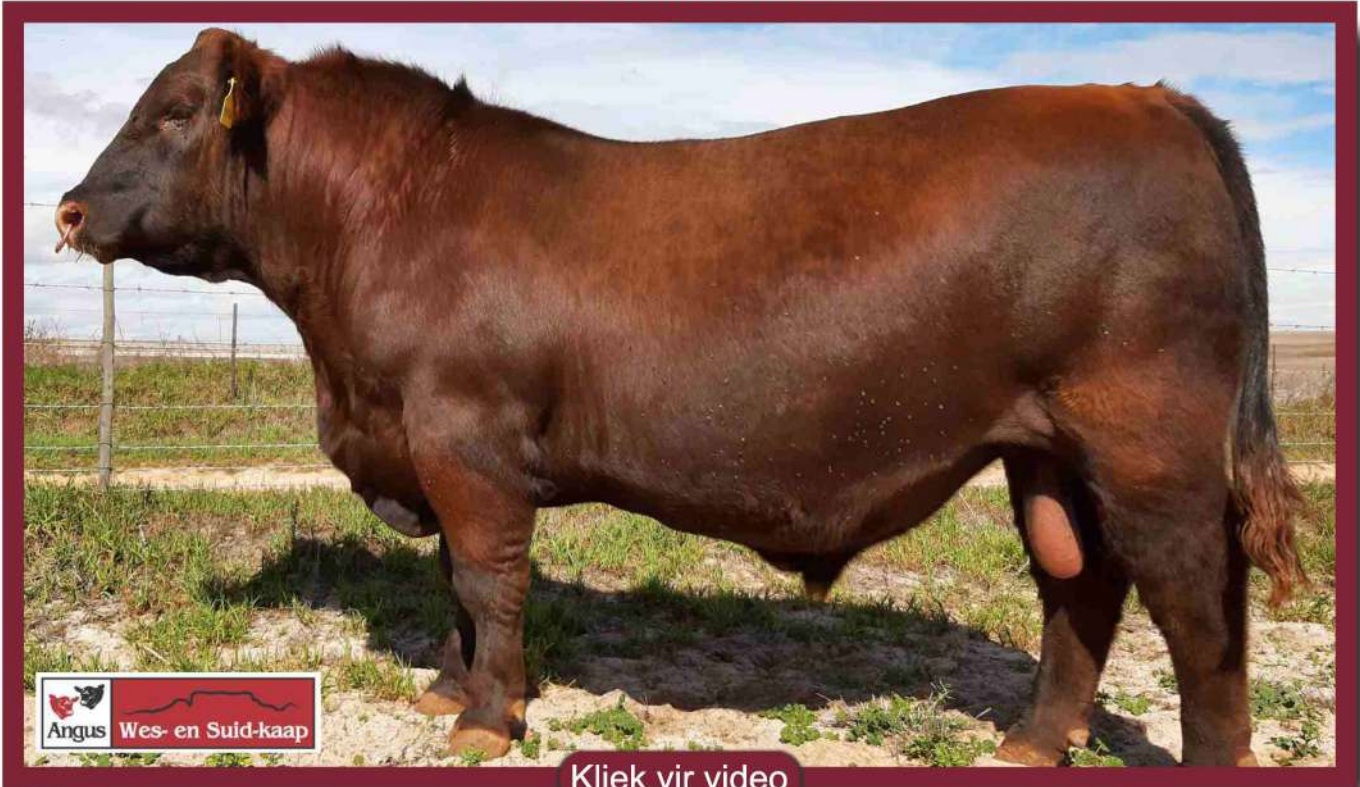

Simulcast Veiling WES- EN SUIDKAAP ANGUS

LOT 7

SPANSAAM ANGUS

LOT 7

0571565, WELGEGUND BOERDERY, POSBUS 257, MALMESBURY, 7299, (T)083-393 1607

Naam Ident. nommer Geslag Afdeling Reg. nommer Geboorte Datum

SPANSAAM

JHH 190027

MANLIK SP

0089256507

18-JUL-19

TROMPIE

RED

DNS: U2853U005

SPANSAAM TROMPIE - SP
0089256507 - 18-JUL-19 **6%**

HOLVLEI MARSMOOR - SP
0084840578 - 22-JUL-16 **1%**

HOLVLEI HOL 160064 - SP
0085829133 - 06-AUG-16 **8%**
OEK 35 TKP 404
RI 97 Gem SI/Kalf: 101 / 2
Oud. / Kalwers 4j.0m. / 2

HOLVLEI PLUTO - SP
0079215208 - 21-JUL-13 **2%**

HOLVLEI IMPRESSIVE 1STE - SP
0048174551 - 31-JUL-03 **1%**
OEK 35 TKP 363
RI 112 Gem SI/Kalf: 105 / 11
Oud. / Kalwers 19j.10m. / 12

HOLVLEI ASTRANOMER - SP
0079217956 - 24-MAY-13 **0%**

HOLVLEI SHELLY - SP
0079215497 - 28-SEP-13 **4%**
OEK 23 TKP 344
RI 125 Gem SI/Kalf: 102 / 3
Oud. / Kalwers 4j.9m. / 4

VANSIA PLUTO - SP
0070907928 - 06-MAY-10 **0%**

HOLVLEI LOFTY GAP - SP
0069422518 - 02-MAY-08 **1%**

MARSHMOOR IMPRESSIVE BOY - SP
0034314096 - 12-AUG-95 **2%**

WYNLAND MEJ 28 - SP
0033074527 - 20-DEC-94 **25%**

RED FINE LINE MULBERRY 28P - SP
0069124893 - 31-JAN-04 **0%**

VANESIA JMJ 04 43 - SP
0048550305 - 10-MAY-04 **2%**

VANSIA PLUTO - SP
0070907928 - 06-MAY-10 **0%**

VANSIA SHERRY 3 DE - SP
0061134649 - 22-MAY-05 **1%**

	KALF GEMAK		MELK	KALFGROEI	ONDERHOUD		GROEI TOETS					Semen skenker: Nee	
	★ ★	★ ★	★ ★ ★	★ ★ ☆	★ ★	★ ★	GDT	Kleiber	VOV	Frame Score	Lengte	Toetse: -	Inent. -
Geb gew	87	90	105	97	97	119	101	90	85	127	137		
Teeltwaarde	2.62₆₄	.79₃₇	7.4₃₈	24.2₅₈	36.4₅₈	57₃₁	188₈₂	73₈₂	-42₁₇	2₇₄	77₇₀		
Gewig/Indeks	38			321 (97)	- (-)		110	90.	85	-	1550		
Opmerkings:	-												

The Trusted Home of Agriculture
Die Betroubare Tuiste van Landbou