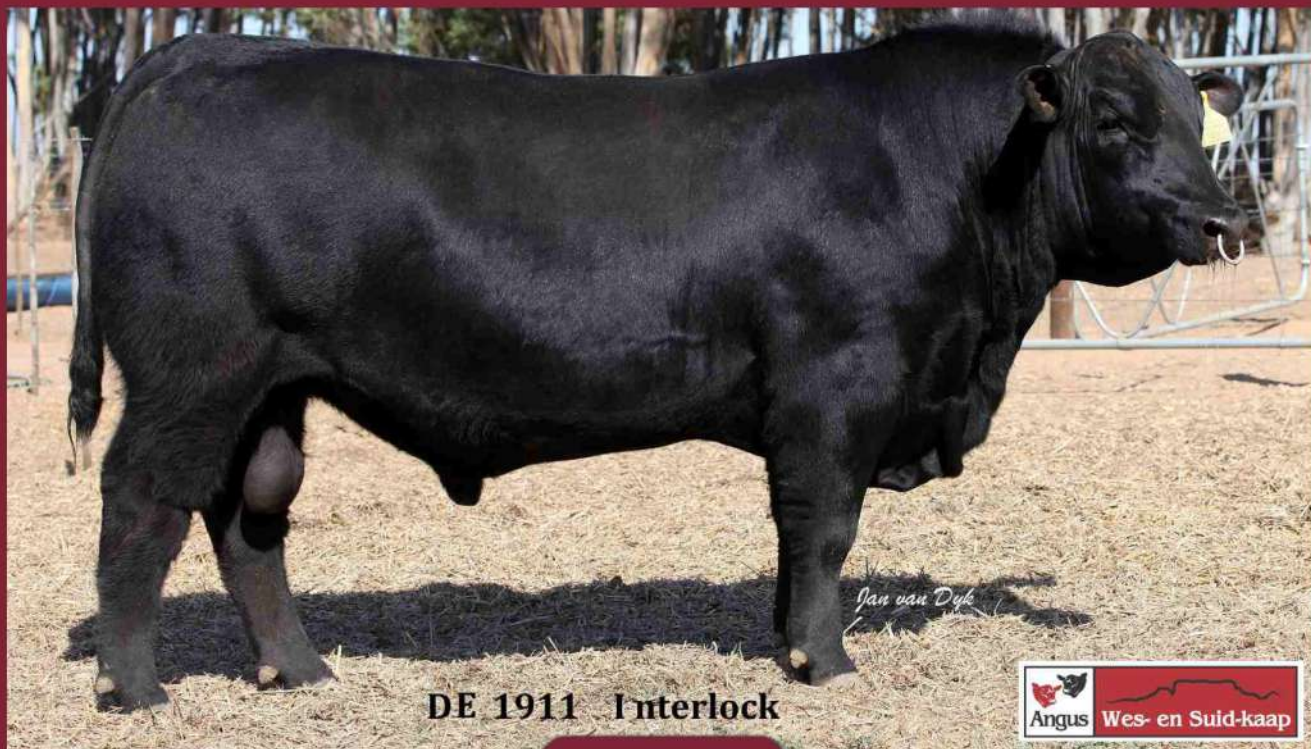

Simulcast Veiling WES- EN SUIDKAAP ANGUS

LOT 26

DE PANNE ANGUS

LOT 26

0311324, P.A. KOTZE, DE PANNE, POSBUS 108, MOORREESBURG, 7310, (T)083-273 1424

Naam Ident. nummer Geslag Afdeling Reg. nommer Geboorte Datum
DE-PANNE DE 190011 MANLIK SP 0088999099 19-AUG-19

INTERLOCK

BLACK

DNS: U558197

DE-PANNE INTERLOCK - SP
0088999099 - 19-AUG-19 9%

S A V SENSATION 5615 - SP
0086345675 - 06-JAN-15 5%

DE-PANNE DE PANNE ELNA 3DE - SP
0074431677 - 18-AUG-11 26%

OEK - TKP -
RI 86 Gem SI/Kalf: 96 / 3
Oud. / Kalwers 6j,10m. / 5

SAV REGISTRY 2831 - -
0084199611 - 01-JAN-05 0%

SAV BLACKCAP MAY 4136 - -
0088974187 - 14-JAN-03 3%

OEK - TKP -
RI Oud. / Kalwers Gem SI/Kalf: / 0 - / -

S A V NET WORTH 4200 - SP
0063171318 - 03-JUN-04 1%

DE-PANNE ELNA 2DE - SP
0068321066 - 12-JUL-08 2%

OEK 37 TKP 357
RI 105 Gem SI/Kalf: 95 / 3
Oud. / Kalwers 6j,0m. / 4

RITO 707 OF IDEAL 3407 7075 - -
0076173671 - 01-JAN-00 0%

S A V MADAME PRIDE 0075 - -
0079851663 - 01-JAN-02 2%

S A V 8180 TRAVELER 004 - SP
0049335391 - 01-JAN-00 2%

SAV MAY 2387 - -
0068974179 - 01-FEB-00 2%

S A V 8180 TRAVELER 004 - SP
0049335391 - 01-JAN-00 2%

S A V MAY 2410 - -
0063171276 - 14-MAR-06 0%

S A V NET WORTH 4200 - SP
0063171318 - 03-JUN-04 1%

WOODVIEW EXTRA ELNA - SP
0036764056 - 18-JUL-97 0%

	KALFGEMAK ☆☆		MELK ☆☆	KALFGROEI ☆☆☆	ONDERHOUD ☆☆		GROEI TOETS					Semen skenker: Nee	
	Geb gew	Geb Mat	Melk	Speen gew	12M	Volw. gewig	GDT	Kleiber	VOV	Frame Score	Lengte	Toetse: - Inent. -	
Teeltwaarde index	91	104	91	113	113	97	114	120	115	94	96		
Teeltwaarde	2,33₅₅	.23₄₂	3,1₄₀	31₅₀	49,8₃₆	33₃₂	245₂₆	146₂₆	-104₂₆	0₄₂	37₄₁		
Gewig/Indeks	40			299 (100)	- (-)			120.	115				

Opmerkings:
Uitstaande bul met besondere syfers en sterk bene. Goeie toplyn en dra baie vleis. Bul wat enige kudde sal verbeter.

The Trusted Home of Agriculture
Die Betroubare Tuiste van Landbou