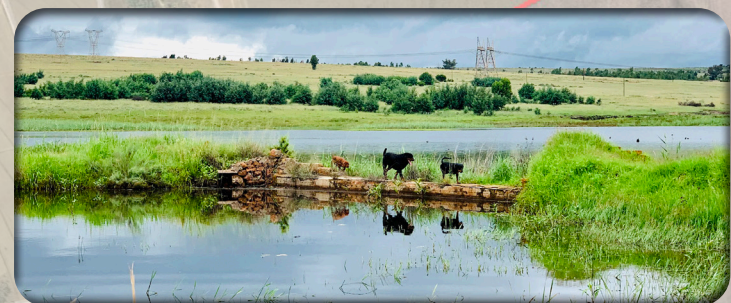

AFSLAERS:
Posbus 445, Standerton, 2430
Tel: 017 712 2132 Faks: 017 712 3838
E-pos: info@bkbvanwyk.co.za
Reg. No. 1960/00547/07

NAVRAE:
Rocco van Rooyen 082 799 2776
Moolman Mentz 083 229 2500
Frik Verster 082 652 2132
Billy Lyons 082 785 5498

Volledige veilingsreëls is beskikbaar by: www.bkb.co.za